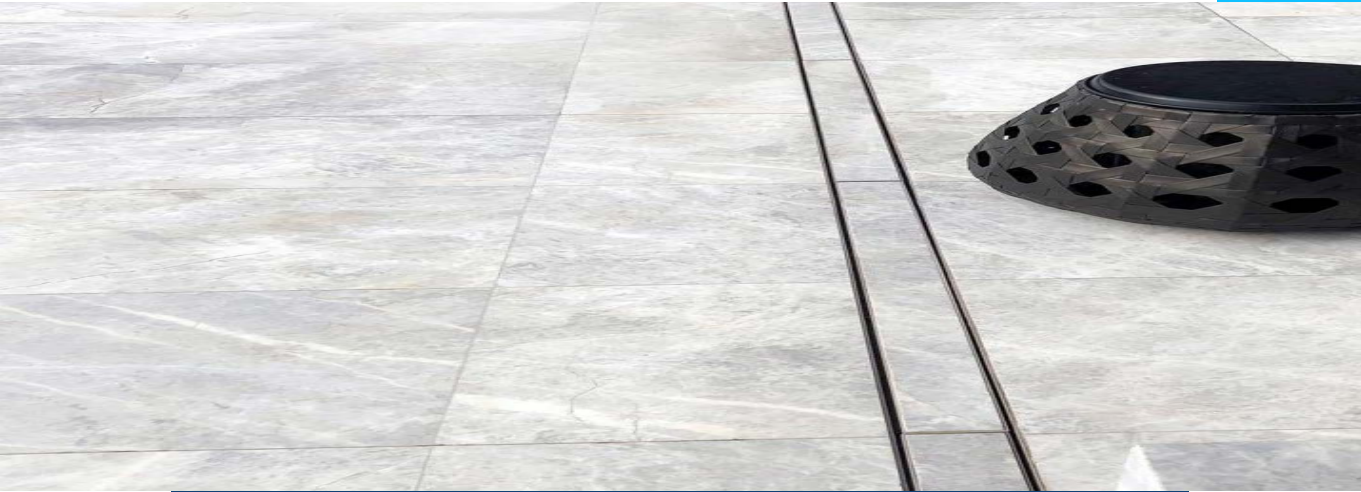

کانال پلی آمید با گریل استیل (سرامیک خور)

عرض ۷ سانتی متر

ارتفاع	جنس	تحمل وزن	عرض	طول	ضخامت استیل	کد محصول
6cm	گریل استیل 304 کانال پلی آمید	2 تن	7cm	50cm	1.5cm	AT475