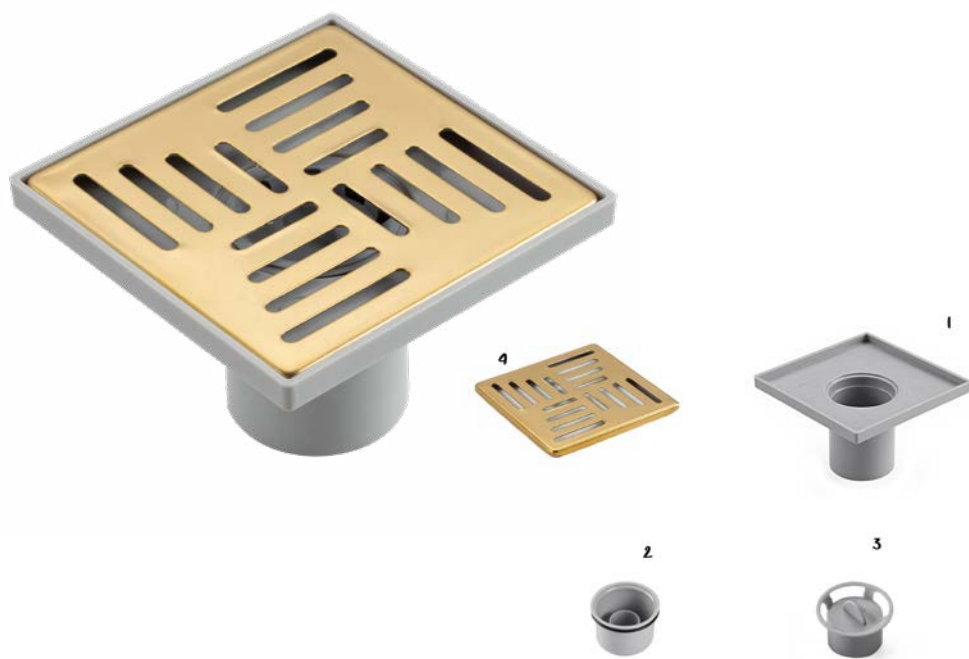

مشاهده جزئیات

SHOWER DRAINS POINTWISE کفشوی نقطه ای زیر ABS

کفشوی نقطه ای ۱۰×۱۰ سرامیک خور زیر abs

مدل	ابعاد	جنس	رنگ	قطر لوله	کد محصول
سرامیک خور زیر پلاستیکی	10X10cm	درب استیل زیر ABS	سیلور	ø51	AB-1010S

کفشوی نقطه ای مشبک ۱۰×۱۰ زیر abs

مدل	ابعاد	جنس	رنگ	قطر لوله	کد محصول
مشبک تمام استیل	10x10cm	تمام استیل	سیلورمات	ø51	AT - 10S
مشبک تمام استیل	10x10cm	تمام استیل	طلایی	ø51	AT - 10G
مشبک تمام استیل	10x10cm	تمام استیل	رزگلد	ø51	AT - 10R

کفشوی نقطه ای مشبک ۱۰×۱۰ زیر abs طلایی

مدل	ابعاد	جنس	رنگ	قطر لوله	کد محصول
مشبک زیر پلاستیک	10x10cm	درب استیل زیر پلاستیک	طلایی	ø51	AB - 11G

مشاهده وبسایت

آدرس دفتر مرکزی

اصفهان، خیابان شیخ مفید، جنب داروخانه فریدزادگان، ساختمان پویا،